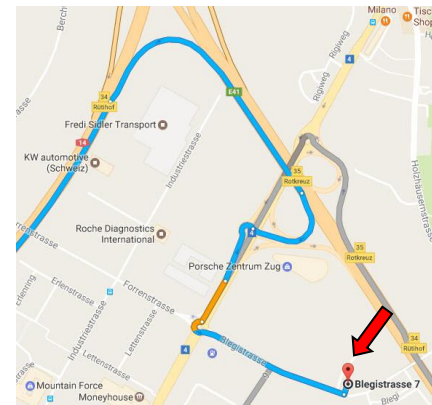

Entsprechend dem Image der Marke Porsche ist auch ihr Qualitätsanspruch auf höchstem Niveau. Alles aus einer Hand, alles unter einem Dach und an einem zentralen Standort gelegen: Das Porsche Zentrum Zug ist eine Erlebniswelt für Porsche-Freunde. Hier dreht sich alles um eine der exklusivsten Sportwagenmarken der Welt und um den Kunden. Geniessen Sie das Erlebnis von exzellentem Service und herausragender Qualität. Freuen Sie sich auf eine einzigartige Symbiose aus Swissness und German Engineering!

Nach der Präsentation und Betriebsbesichtigung laden wir Sie gerne zu einem Netzwerk-Apéro ein.

Zum Rahmenprogramm ab 18.45 Uhr heissen wir auch Nicht-ITZ-Mitglieder herzlich willkommen. Bei grosser Nachfrage werden ITZ-Mitglieder bevorzugt.

Wir freuen uns auf Ihre Teilnahme.

PROGRAMM

ab 17.15 Uhr	<i>Eintreffen der Vereinsmitglieder zur Generalversammlung im Porsche Zentrum Zug, Rotkreuz</i>
17.45 Uhr	26. Ordentliche Generalversammlung
ab 18.30 Uhr	<i>Eintreffen der Gäste zum Rahmenprogramm im Porsche Zentrum Zug, Rotkreuz</i>
18.45 Uhr	Verleihung Zinno-Ideenscheck Begrüssung und Präsentation Geschäftsführung Porsche Zentrum Zug Betriebsbesichtigung

Anschliessend Netzwerk-Apéro

Lageplan

Blegistrasse 7, 6343 Rotkreuz
Tel. +41 41 74 90 911
www.porsche-zug.ch